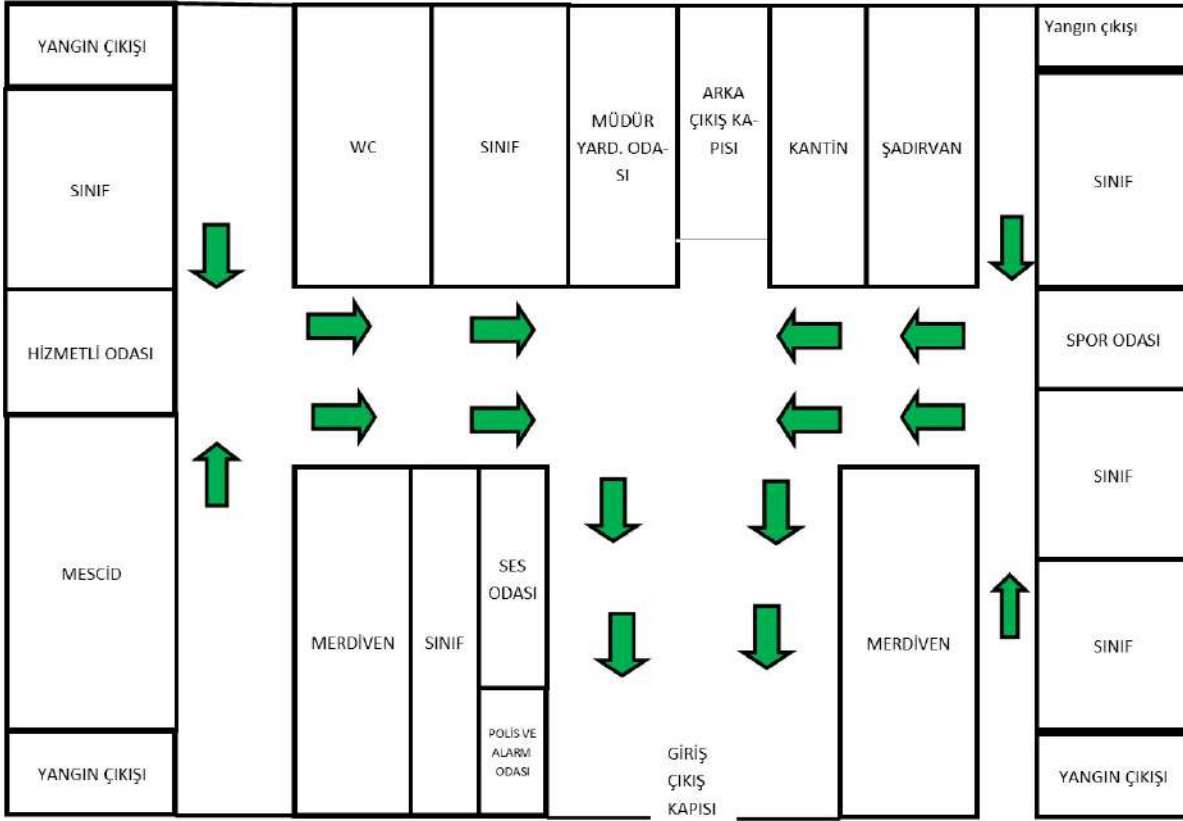

HÜSEYİN GAZİ ANADOLU İMAM
HATİP LİSESİ MÜDÜRLÜĞÜ TAHLİYE PLANI

BODRUM KAT

HÜSEYİN GAZİ ANADOLU İMAM HATİP LİSESİ MÜDÜRLÜĞÜ TAHLİYE PLANI

GİRİŞ KATI

HÜSEYİN GAZİ ANADOLU İMAM HATİP LİSESİ MÜDÜRLÜĞÜ TAHLİYE PLANI

1. KAT

HÜSEYİN GAZİ ANADOLU İMAM HATİP LİSESİ MÜDÜRLÜĞÜ TAHLİYE PLANI

2. KAT

HÜSEYİN GAZİ ANADOLU İMAM HATİP LİSESİ MÜDÜRLÜĞÜ TAHLİYE PLANI

3. KAT