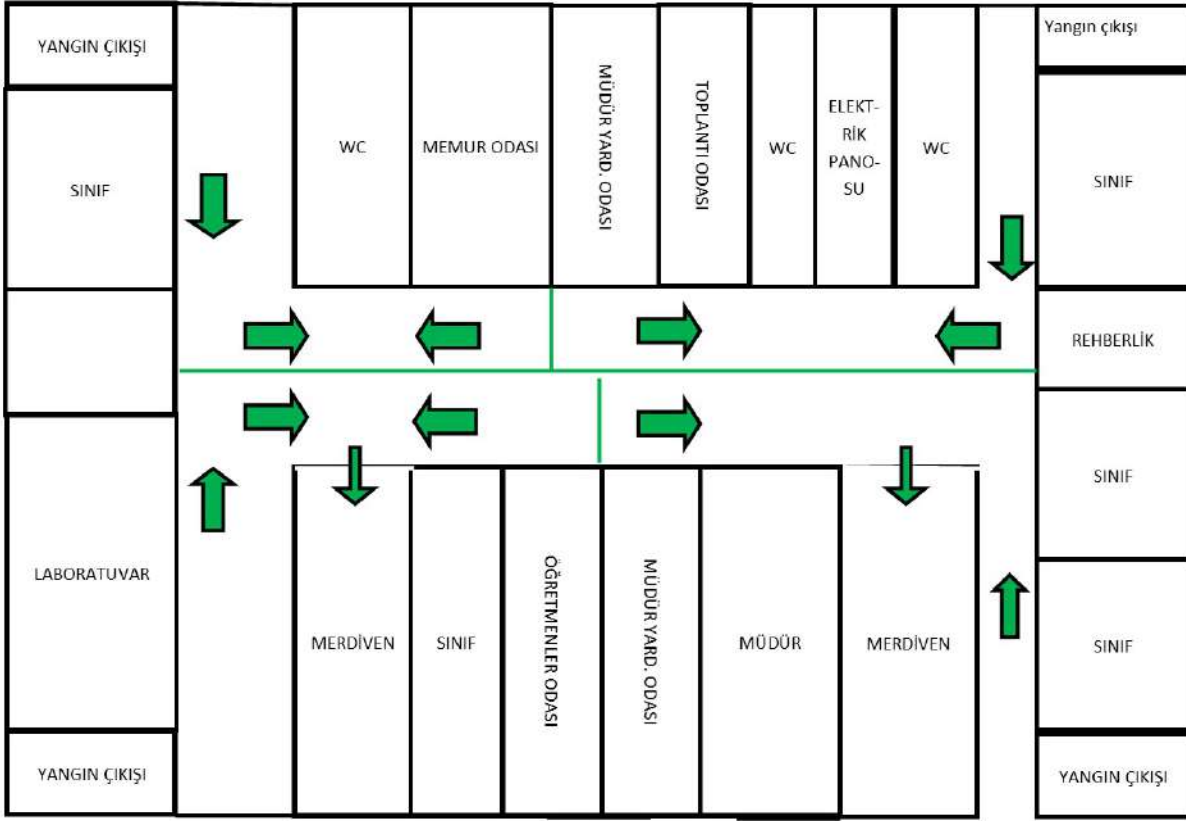

HÜSEYİN GAZİ ANADOLU İMAM
HATİP LİSESİ MÜDÜRLÜĞÜ TAHLİYE PLANI

BODRUM KAT

HÜSEYİN GAZİ ANADOLU İMAM HATİP LİSESİ MÜDÜRLÜĞÜ TAHLİYE PLANI

GİRİŞ KATI

HÜSEYİN GAZİ ANADOLU İMAM HATİP LİSESİ MÜDÜRLÜĞÜ TAHLİYE PLANI

1. KAT

HÜSEYİN GAZİ ANADOLU İMAM HATİP LİSESİ MÜDÜRLÜĞÜ TAHLİYE PLANI

2. KAT

HÜSEYİN GAZİ ANADOLU İMAM HATİP LİSESİ MÜDÜRLÜĞÜ TAHLİYE PLANI

3. KAT