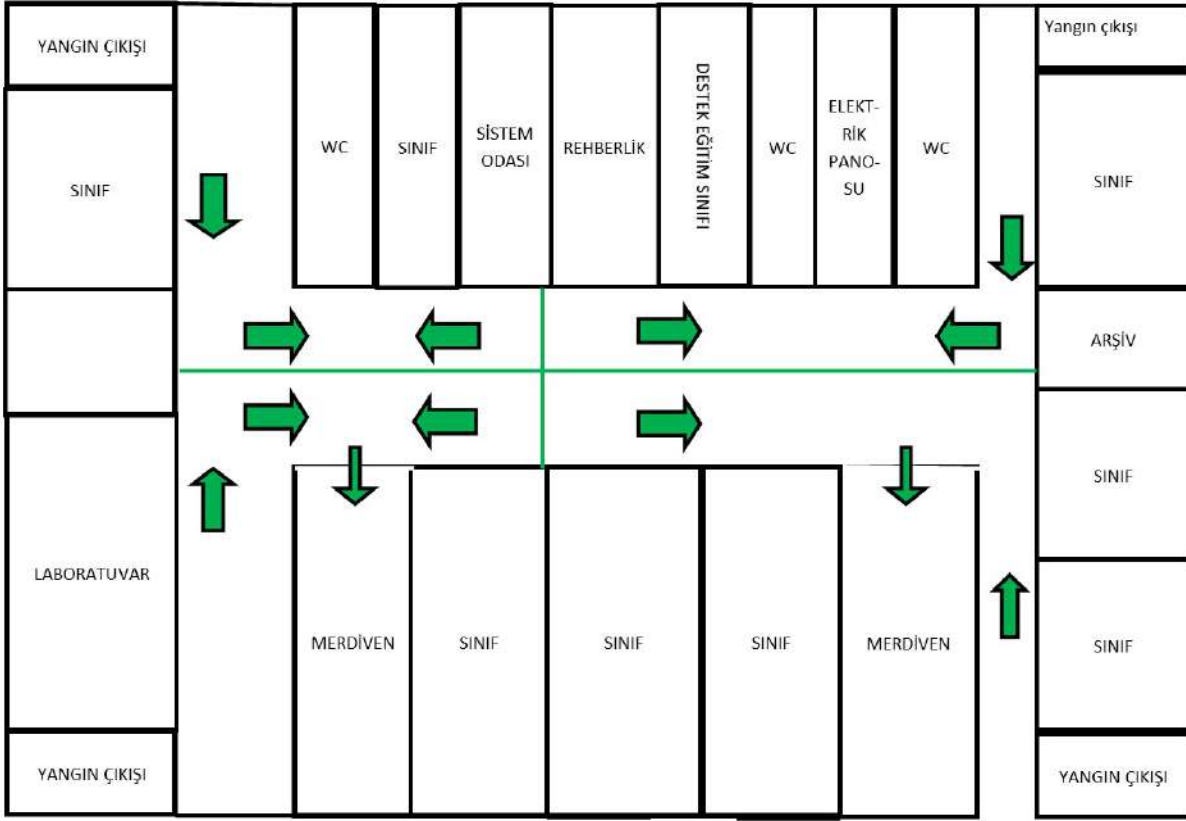

HÜSEYİN GAZİ ANADOLU İMAM
HATİP LİSESİ MÜDÜRLÜĞÜ TAHLİYE PLANI

BODRUM KAT

HÜSEYİN GAZİ ANADOLU İMAM HATİP LİSESİ MÜDÜRLÜĞÜ TAHLİYE PLANI

GİRİŞ KATI

HÜSEYİN GAZİ ANADOLU İMAM HATİP LİSESİ MÜDÜRLÜĞÜ TAHLİYE PLANI

1. KAT

HÜSEYİN GAZİ ANADOLU İMAM HATİP LİSESİ MÜDÜRLÜĞÜ TAHLİYE PLANI

2. KAT

HÜSEYİN GAZİ ANADOLU İMAM HATİP LİSESİ MÜDÜRLÜĞÜ TAHLİYE PLANI

3. KAT